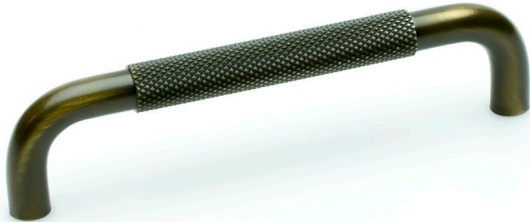

HANDTAG HELIX

Utförande	Art.nr	c/c	L	B	D
● Mattsvart	309000-11	128	137	10/12	35
● Antik brons	309001-11	128	137	10/12	35
● Rf-look	309002-11	128	137	10/12	35
● Mattsvart	309005-11	224	233	10/12	35
● Antik brons	309006-11	224	233	10/12	35
● Rf-look	309007-11	224	233	10/12	35

HANDTAG HELIX/BRICKA

Utförande	Art.nr	c/c	L	B	D
● Mattsvart	309080-11	128	170	10/15	35
● Antik brons	309081-11	128	170	10/15	35
● Rf-look	309082-11	128	170	10/15	35
● Mattsvart	309085-11	224	266	10/15	35
● Antik brons	309086-11	224	266	10/15	35
● Rf-look	309087-11	224	266	10/15	35

KNOPP HELIX

Artnr. 309025-11
mattsvart
Ø:20 D:25

Artnr. 309027-11
antik brons
Ø:20 D:25

Artnr. 309026-11
rf-look
Ø:20 D:25